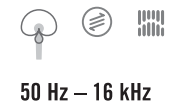

舒尔的音频参考压缩扩展 (Audio Reference Comping) 专利技术

可提供极其清晰的音频发送，远远超过传统无线技术。

自动频率选择
迅速定位清晰频道

发射机自动设置
红外连接使发射机和接收机自动同步

- PGX4 无线接收机**
- 微处理器控制分集接收
 - 多达 12 套兼容系统
 - 1/4" 和 XLR 音频输出

- PGX2 手持或 PGX1 腰包式发射机**
- 显示电源、静音和电池状态的 LED 指示灯
 - 电源和静音开关
 - 2 节 AA 电池 (附送)，提供 8 小时的不间断使用
 - 有效工作范围 100 米 (300 英尺)

人声话筒

PG58
一款经久耐用的话筒，专为还原清晰的领唱和伴唱设计。

SM58[®]
一款经典的舒尔话筒，针对超清晰度和温暖的语音效果而设计。一向受到全球演艺歌手的钟爱。

SM86
一款获奖的电容话筒，特有的修正频率响应适用于演播室级别的高品质人声还原。

Beta 58A[®]
具有平滑扩展的频率响应，是歌唱家们的首选。能对舞台现场的其他声音提供最大程度的隔离。

头戴话筒

PG30
舒适耐用的头戴话筒，解放您的双手。