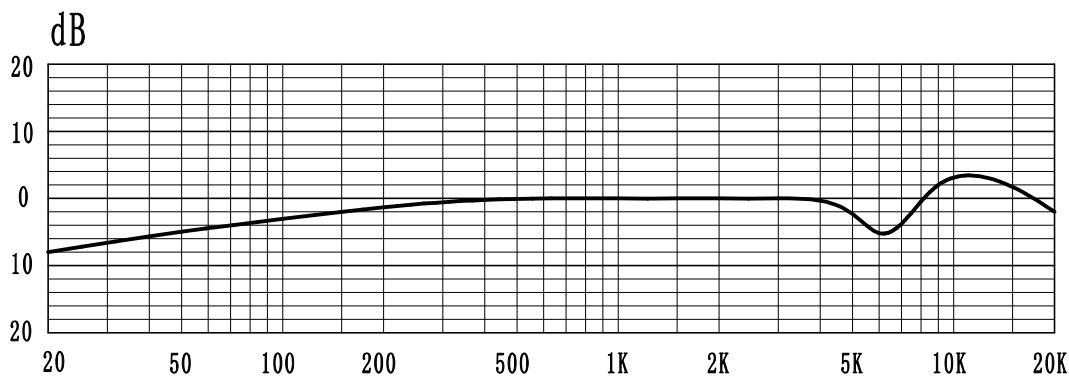

· 频响曲线及指向图

扫码关注七九七

797 AUDIO® 北京第七九七音响股份有限公司

地址：北京市朝阳区酒仙桥路2号

总机：010-59789240

服务电话：400-6616-797

传真：010-59789254

http://www.797audio.com.cn

邮编：100015