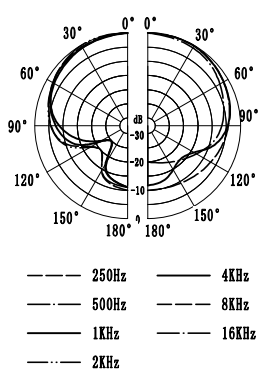

· 频响曲线及指向图

扫码关注七九七

797 AUDIO® 北京第七九七音响股份有限公司

地址：北京市朝阳区酒仙桥路2号

总机：010-59789240

服务电话：400-6616-797

传真：010-59789254

http://www.797audio.com.cn

邮编：100015